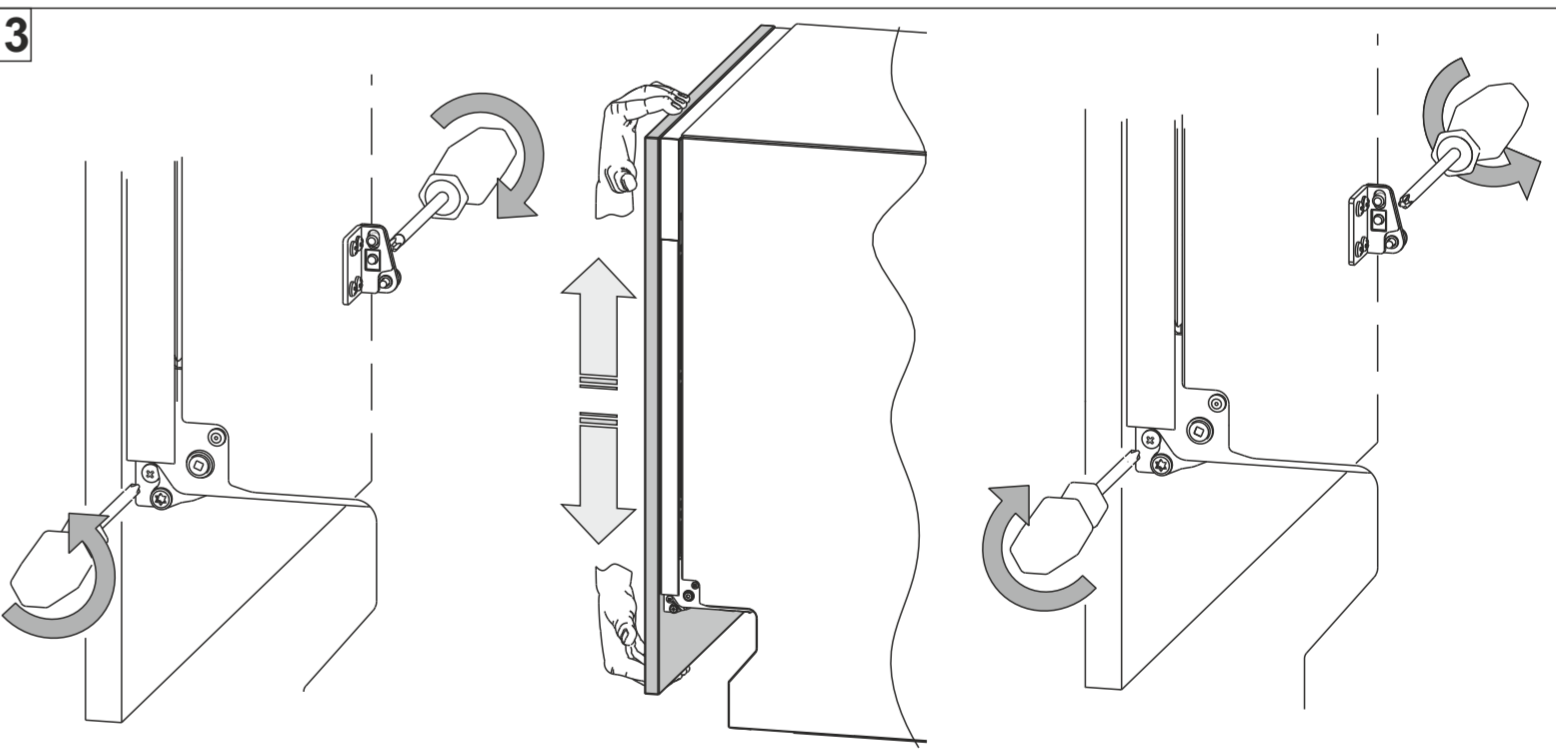

Montaggio anta scorrevole - Mounting sliding door - Montaje de puerta deslizante  
 Montagem do painel de revestimento deslizante - Montage schuivend deurpaneel  
 Montage façade coulissante - Montage der gleitenden Möbelfront - Монтаж сдвижной панели  
 Montering av rörlig front - Montering af bevægeligt panel - Liukuvan peitelevyn asennus  
 Montering av skyvepanel - تركيب الدفعة المنزلقة - Montaż frontu przesuwnego

O.K.

567,30 mm - 22-3/8in  
 537,3 mm - 21-5/32in

596mm  
23-5/8in

596mm  
23-5/8in

596mm  
23-5/8in

596mm  
23-5/8in

497,40 mm - 19-9/16in  
 533,40 mm - 21in

19 570 0100 04