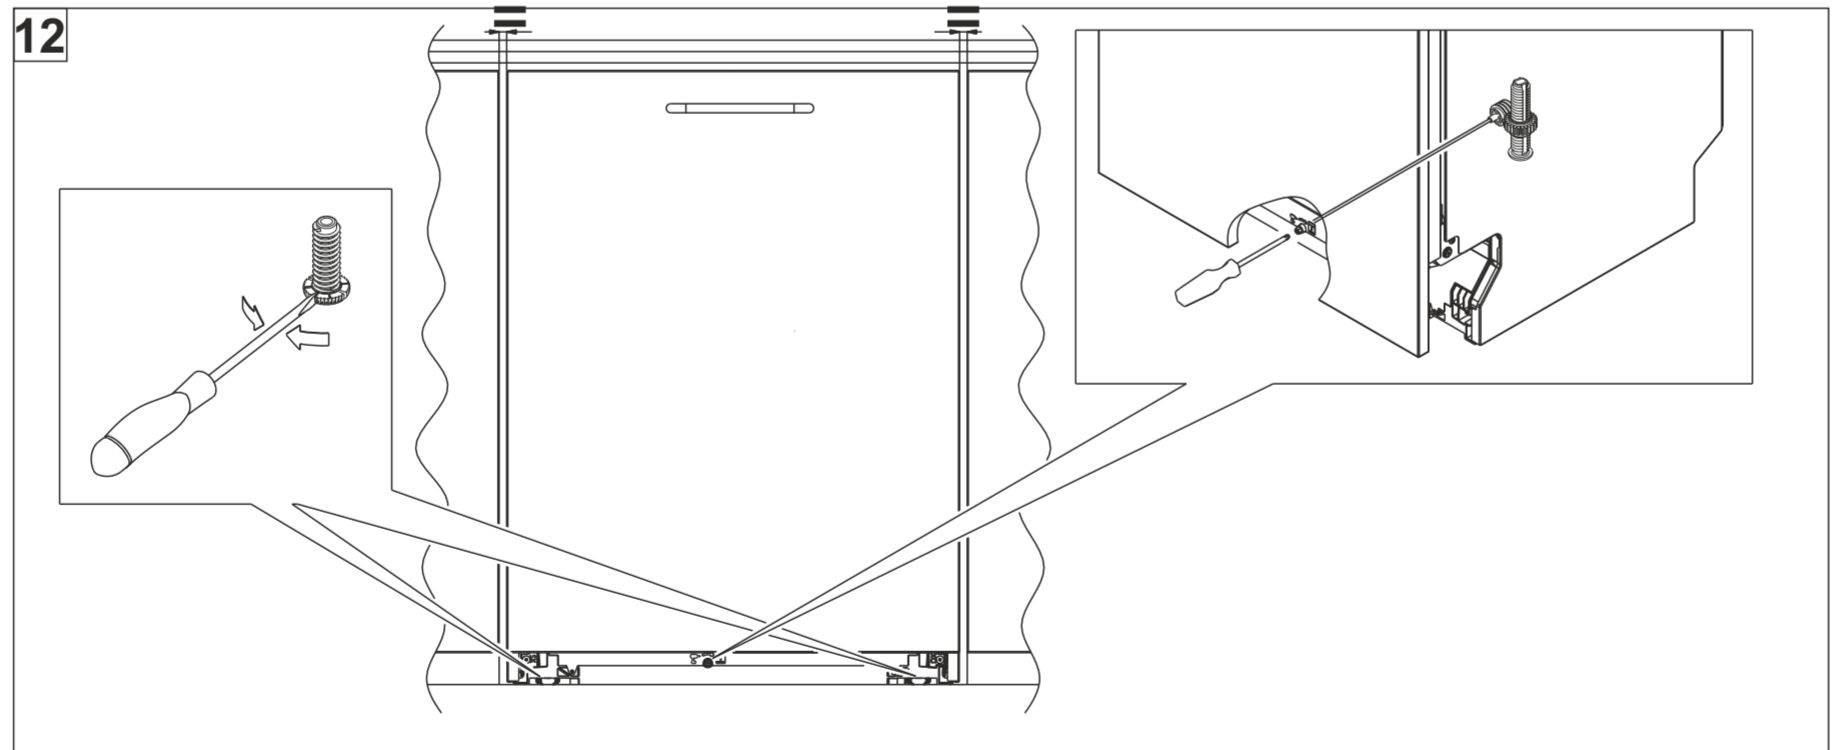

Montaggio anta scorrevole - Mounting sliding door - Montaje de puerta deslizante  
 Montagem do painel de revestimento deslizante - Montage schuivend deurpaneel  
 Montage façade coulissante - Montage der gleitenden Möbelfront - Монтаж сдвижной панели  
 Montering av rörlig front - Montering af bevægeligt panel - Liukuvan peitelevyn asennus  
 Montering av skyvepanel - تركيب الدفعة المنزلقة - Montaż frontu przesuwnego

O.K.

567,30 mm - 22-3/8in  
 537,3 mm - 21-5/32in

596mm  
23-5/8in

596mm  
23-5/8in

596mm  
23-5/8in

596mm  
23-5/8in

497,40 mm - 19-9/16in  
 533,40 mm - 21in

19 570 0100 04