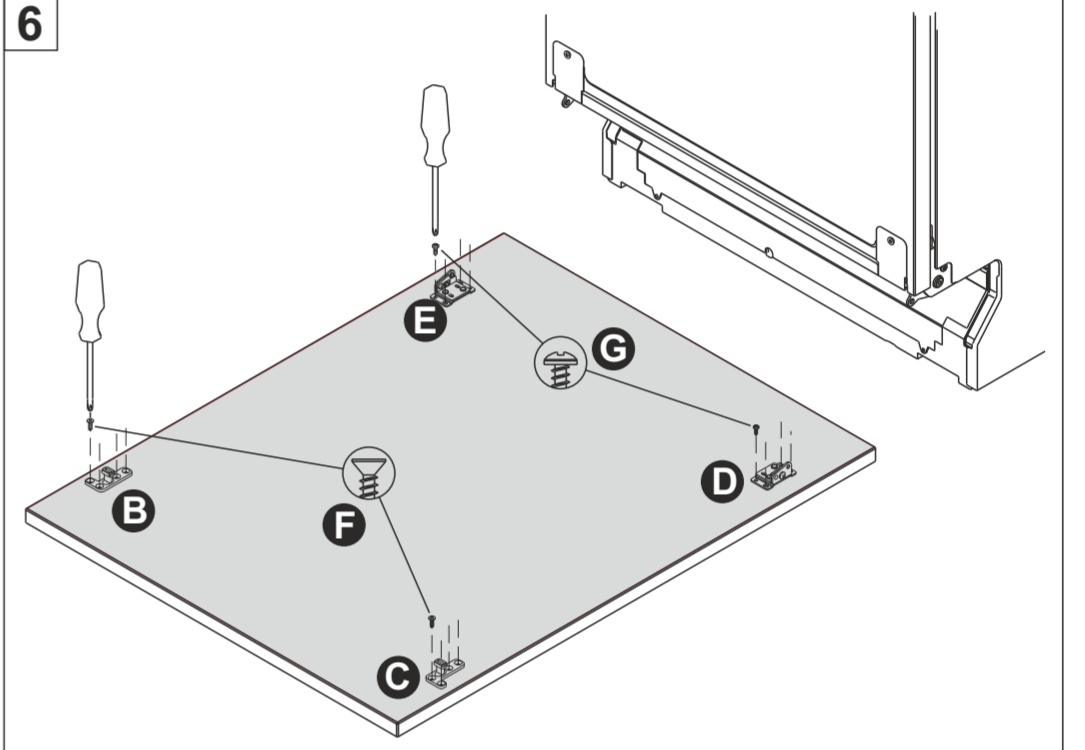

Montaggio anta scorrevole - Mounting sliding door - Montaje de puerta deslizante  
 Montagem do painel de revestimento deslizante - Montage schuivend deurpaneel  
 Montage façade coulissante - Montage der gleitenden Möbelfront - Монтаж сдвижной панели  
 Montering av rörlig front - Montering af bevægeligt panel - Liukuvan peitelevyn asennus  
 Montering av skyvepanel - تركيب الدفعة المنزلقة - Montaż frontu przesuwnego

O.K.

567,30 mm - 22-3/8in  
 537,3 mm - 21-5/32in

596mm  
23-5/8in

596mm  
23-5/8in

596mm  
23-5/8in

596mm  
23-5/8in

497,40 mm - 19-9/16in  
 533,40 mm - 21in

19 570 0100 04