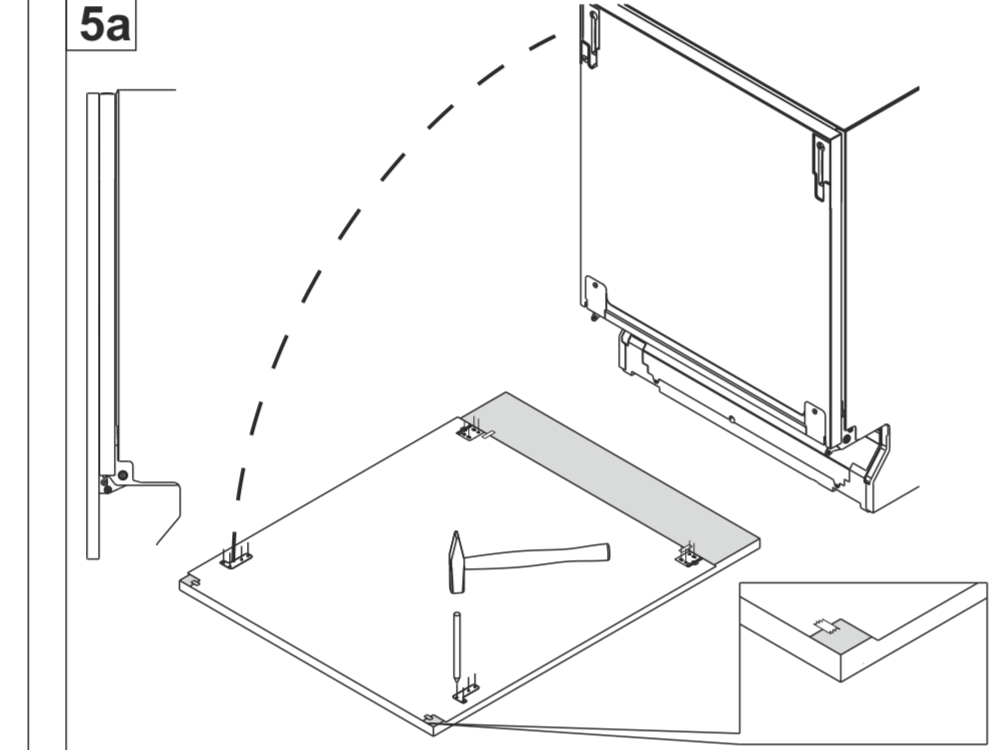

Montaggio anta scorrevole - Mounting sliding door - Montaje de puerta deslizante  
 Montagem do painel de revestimento deslizante - Montage schuivend deurpaneel  
 Montage façade coulissante - Montage der gleitenden Möbelfront - Монтаж сдвижной панели  
 Montering av rörlig front - Montering af bevægeligt panel - Liukuvan peitelevyn asennus  
 Montering av skyvepanel - تركيب الدفعة المنزلقة - Montaż frontu przesuwnego

O.K.

567,30 mm - 22-3/8in  
 537,3 mm - 21-5/32in

596mm  
23-5/8in

596mm  
23-5/8in

596mm  
23-5/8in

596mm  
23-5/8in

497,40 mm - 19-9/16in  
 533,40 mm - 21in

19 570 0100 04