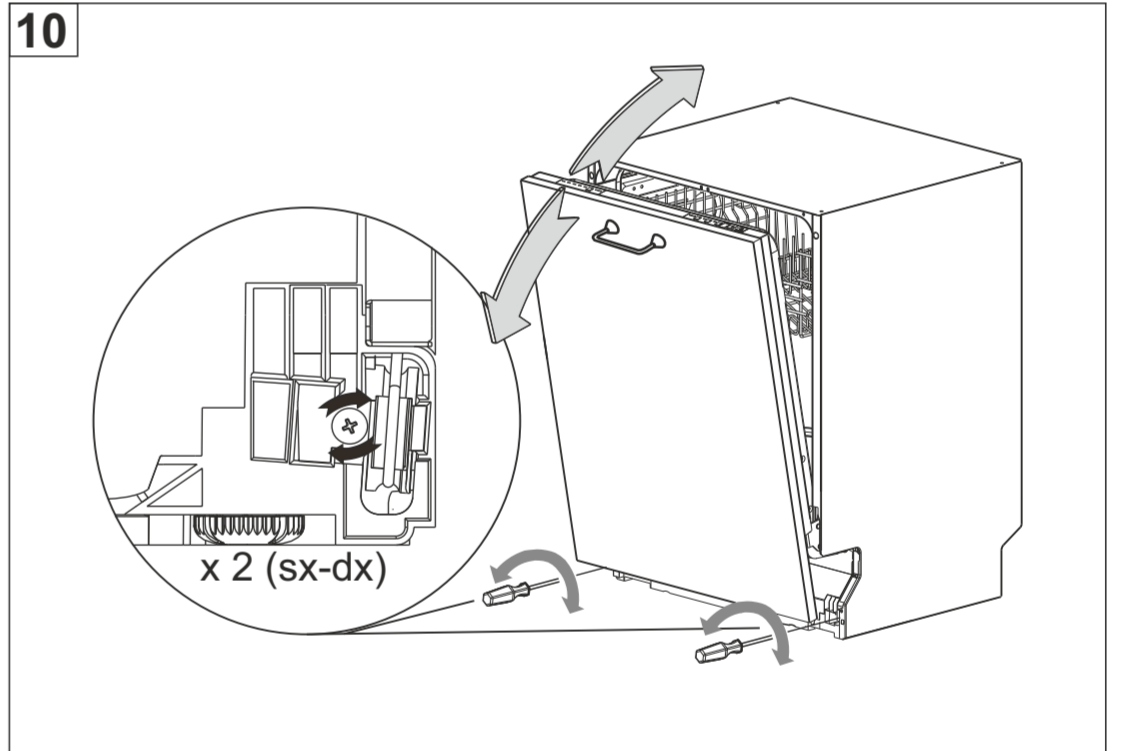

Montaggio anta scorrevole - Mounting sliding door - Montaje de puerta deslizante  
 Montagem do painel de revestimento deslizante - Montage schuivend deurpaneel  
 Montage façade coulissante - Montage der gleitenden Möbelfront - Монтаж сдвижной панели  
 Montering av rörlig front - Montering af bevægeligt panel - Liukuvan peitelevyn asennus  
 Montering av skyvepanel - تركيب الدفعة المنزلقة - Montaż frontu przesuwnego

O.K.

567,30 mm - 22-3/8in  
 537,3 mm - 21-5/32in

596mm  
23-5/8in

596mm  
23-5/8in

596mm  
23-5/8in

596mm  
23-5/8in

497,40 mm - 19-9/16in  
 533,40 mm - 21in

19 570 0100 04