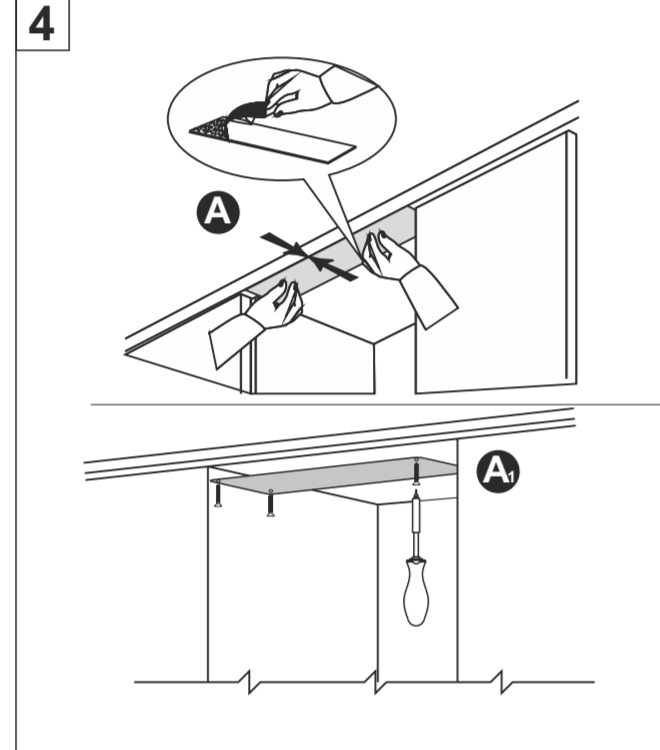

Montaggio anta scorrevole - Mounting sliding door - Montaje de puerta deslizante  
 Montagem do painel de revestimento deslizante - Montage schuivend deurpaneel  
 Montage façade coulissante - Montage der gleitenden Möbelfront - Монтаж сдвижной панели  
 Montering av rörlig front - Montering af bevægeligt panel - Liukuvan peitelevyn asennus  
 Montering av skyvepanel - تركيب الدفعة المنزلقة - Montaż frontu przesuwnego

O.K.

567,30 mm - 22-3/8in  
 537,3 mm - 21-5/32in

596mm  
23-5/8in

596mm  
23-5/8in

596mm  
23-5/8in

596mm  
23-5/8in

497,40 mm - 19-9/16in  
 533,40 mm - 21in

19 570 0100 04