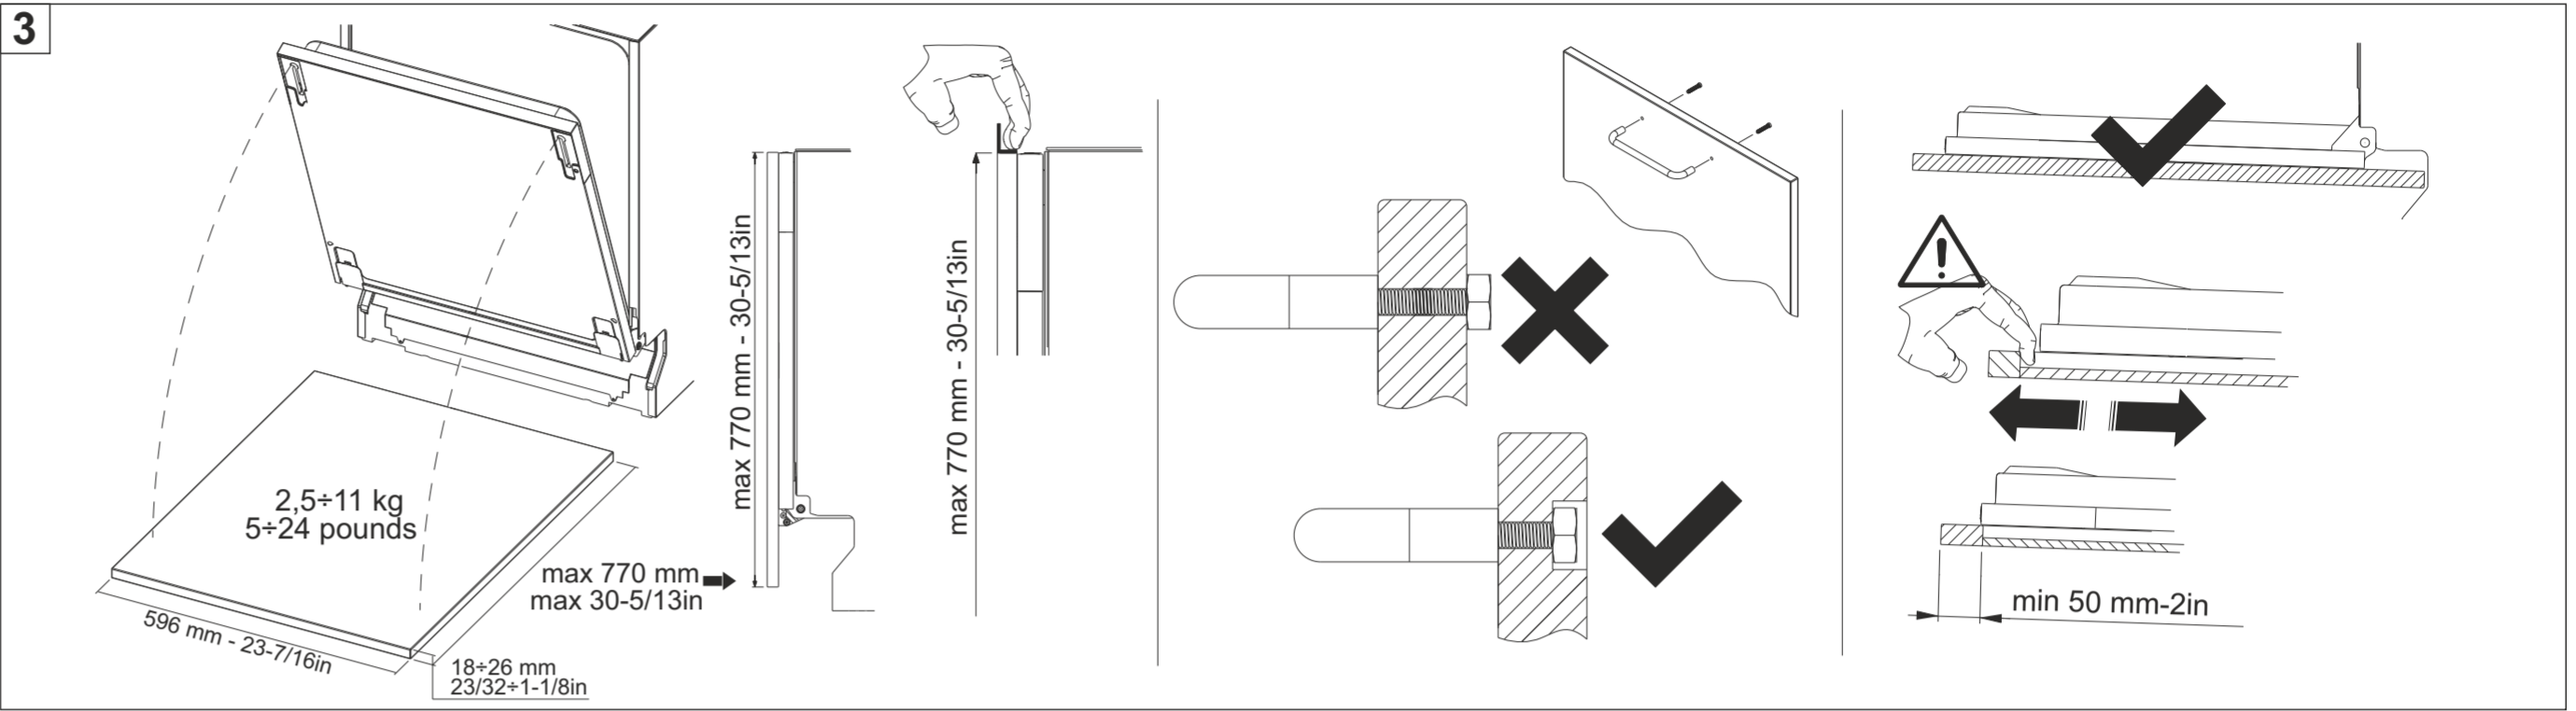

Montaggio anta scorrevole - Mounting sliding door - Montaje de puerta deslizante  
 Montagem do painel de revestimento deslizante - Montage schuivend deurpaneel  
 Montage façade coulissante - Montage der gleitenden Möbelfront - Монтаж сдвижной панели  
 Montering av rörlig front - Montering af bevægeligt panel - Liukuvan peitelevyn asennus  
 Montering av skyvepanel - تركيب الدفعة المنزلقة - Montaż frontu przesuwnego

O.K.

567,30 mm - 22-3/8in  
 537,3 mm - 21-5/32in

596mm  
23-5/8in

596mm  
23-5/8in

596mm  
23-5/8in

596mm  
23-5/8in

497,40 mm - 19-9/16in  
 533,40 mm - 21in

19 570 0100 04