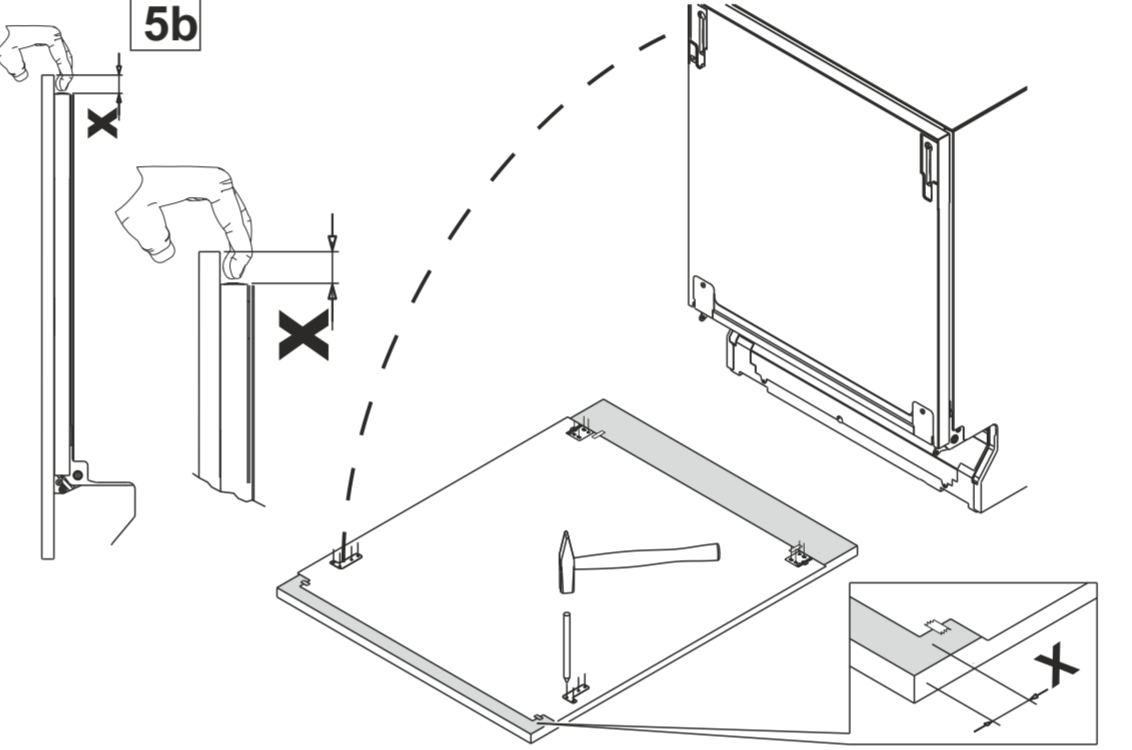

Montaggio anta scorrevole - Mounting sliding door - Montaje de puerta deslizante  
 Montagem do painel de revestimento deslizante - Montage schuivend deurpaneel  
 Montage façade coulissante - Montage der gleitenden Möbelfront - Монтаж сдвижной панели  
 Montering av rörlig front - Montering af bevægeligt panel - Liukuvan peitelevyn asennus  
 Montering av skyvepanel - تركيب الدفعة المنزلقة - Montaż frontu przesuwnego

O.K.

567,30 mm - 22-3/8in  
 537,3 mm - 21-5/32in

596mm  
23-5/8in

596mm  
23-5/8in

596mm  
23-5/8in

596mm  
23-5/8in

497,40 mm - 19-9/16in  
 533,40 mm - 21in

19 570 0100 04