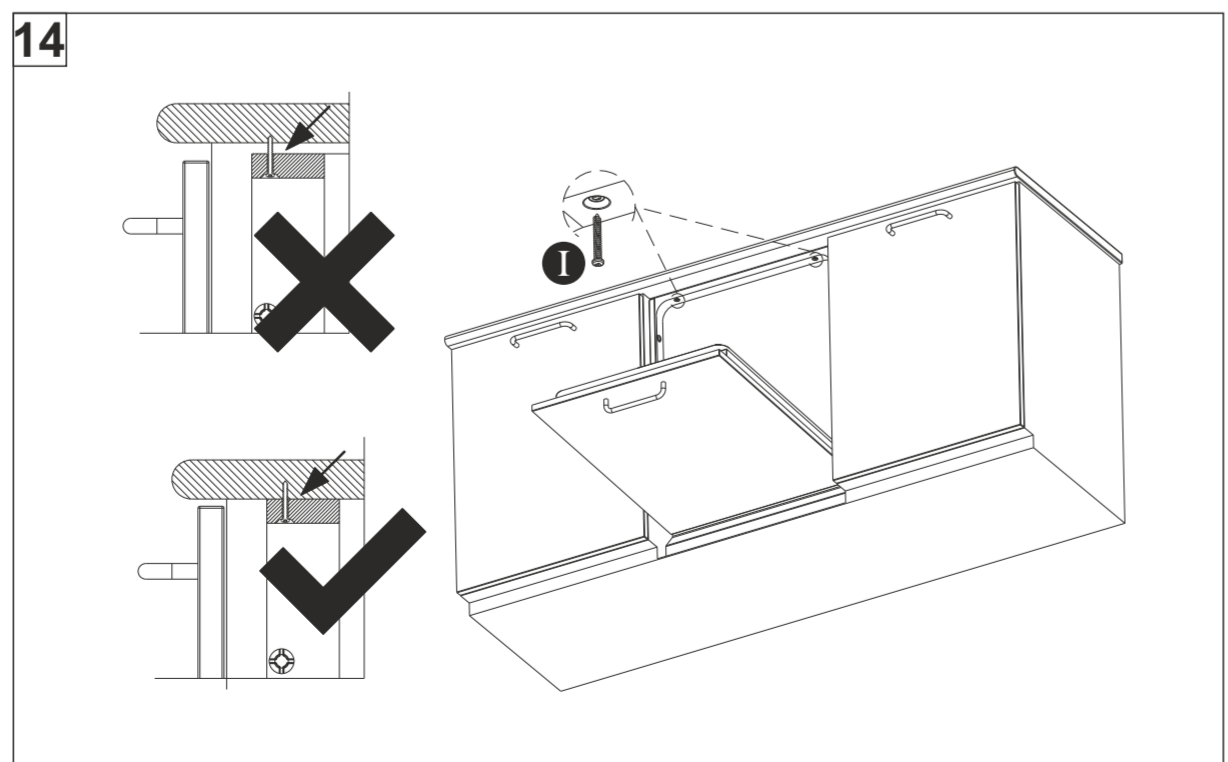

Montaggio anta scorrevole - Mounting sliding door - Montaje de puerta deslizante  
 Montagem do painel de revestimento deslizante - Montage schuivend deurpaneel  
 Montage façade coulissante - Montage der gleitenden Möbelfront - Монтаж сдвижной панели  
 Montering av rörlig front - Montering af bevægeligt panel - Liukuvan peitelevyn asennus  
 Montering av skyvepanel - تركيب الدفعة المنزلقة - Montaż frontu przesuwnego

O.K.

567,30 mm - 22-3/8in  
 537,3 mm - 21-5/32in

596mm  
23-5/8in

596mm  
23-5/8in

596mm  
23-5/8in

596mm  
23-5/8in

497,40 mm - 19-9/16in  
 533,40 mm - 21in

19 570 0100 04