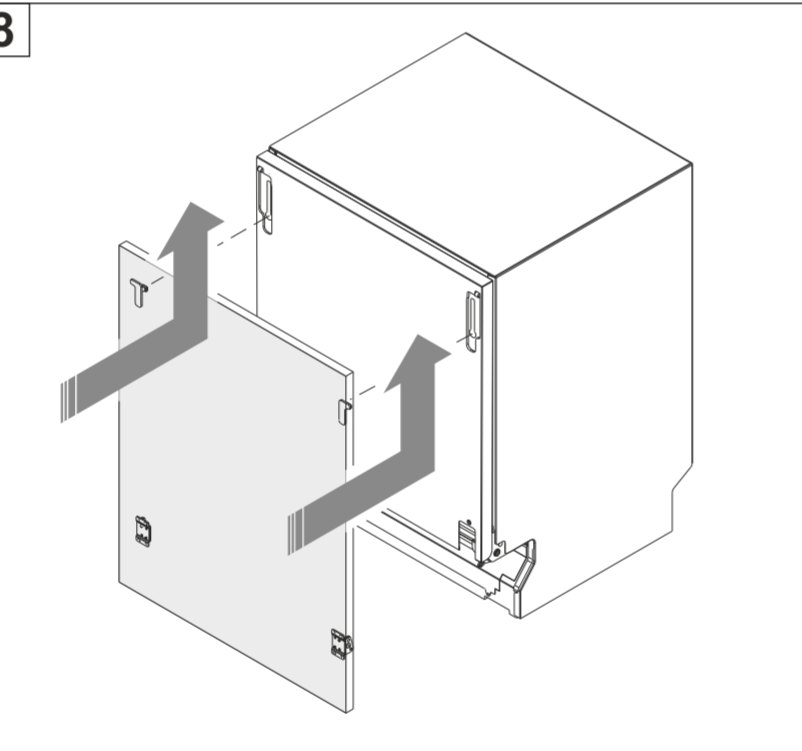

Montaggio anta scorrevole - Mounting sliding door - Montaje de puerta deslizante  
 Montagem do painel de revestimento deslizante - Montage schuivend deurpaneel  
 Montage façade coulissante - Montage der gleitenden Möbelfront - Монтаж сдвижной панели  
 Montering av rörlig front - Montering af bevægeligt panel - Liukuvan peitelevyn asennus  
 Montering av skyvepanel - تركيب الدفعة المنزلقة - Montaż frontu przesuwnego

O.K.

567,30 mm - 22-3/8in  
 537,3 mm - 21-5/32in

596mm  
23-5/8in

596mm  
23-5/8in

596mm  
23-5/8in

596mm  
23-5/8in

497,40 mm - 19-9/16in  
 533,40 mm - 21in

19 570 0100 04