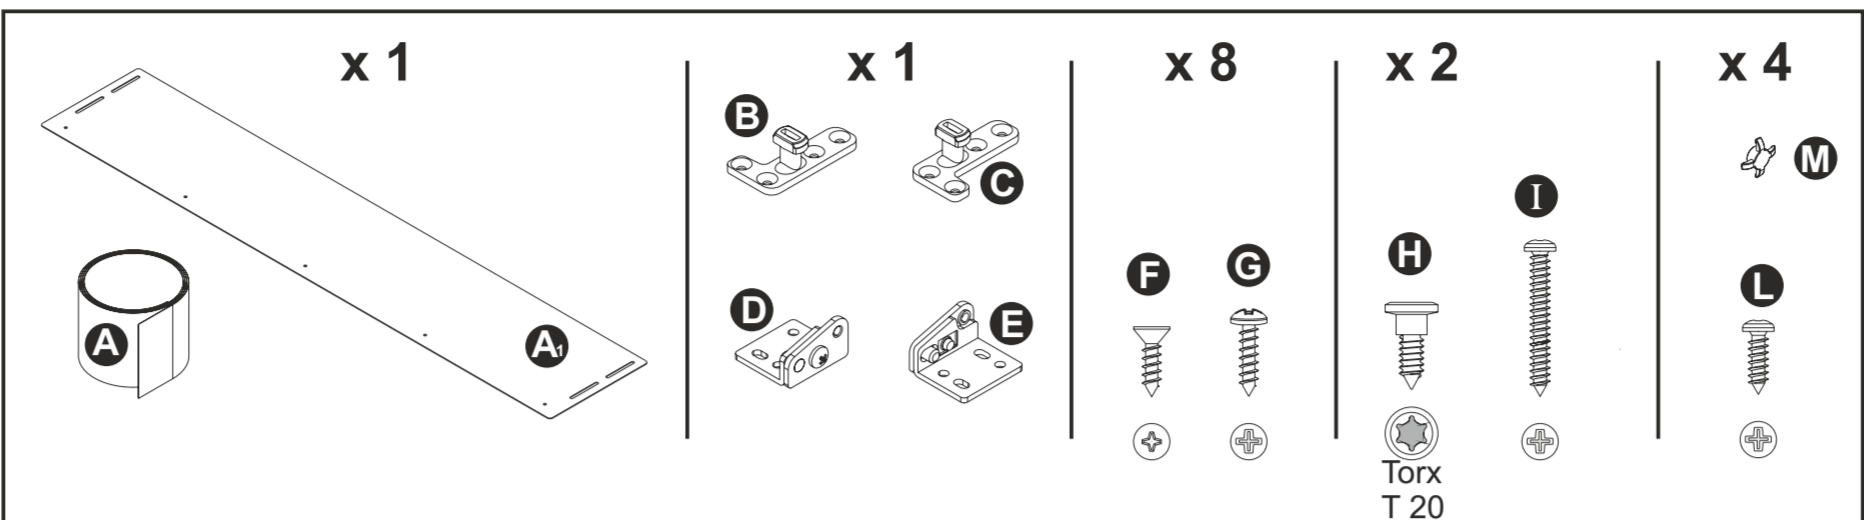

Montaggio anta scorrevole - Mounting sliding door - Montaje de puerta deslizante  
 Montagem do painel de revestimento deslizante - Montage schuivend deurpaneel  
 Montage façade coulissante - Montage der gleitenden Möbelfront - Монтаж сдвижной панели  
 Montering av rörlig front - Montering af bevægeligt panel - Liukuvan peitelevyn asennus  
 Montering av skyvepanel - تركيب الدفعة المنزلقة - Montaż frontu przesuwnego

O.K.

567,30 mm - 22-3/8in  
 537,3 mm - 21-5/32in

596mm  
23-5/8in

596mm  
23-5/8in

596mm  
23-5/8in

596mm  
23-5/8in

497,40 mm - 19-9/16in  
 533,40 mm - 21in

19 570 0100 04