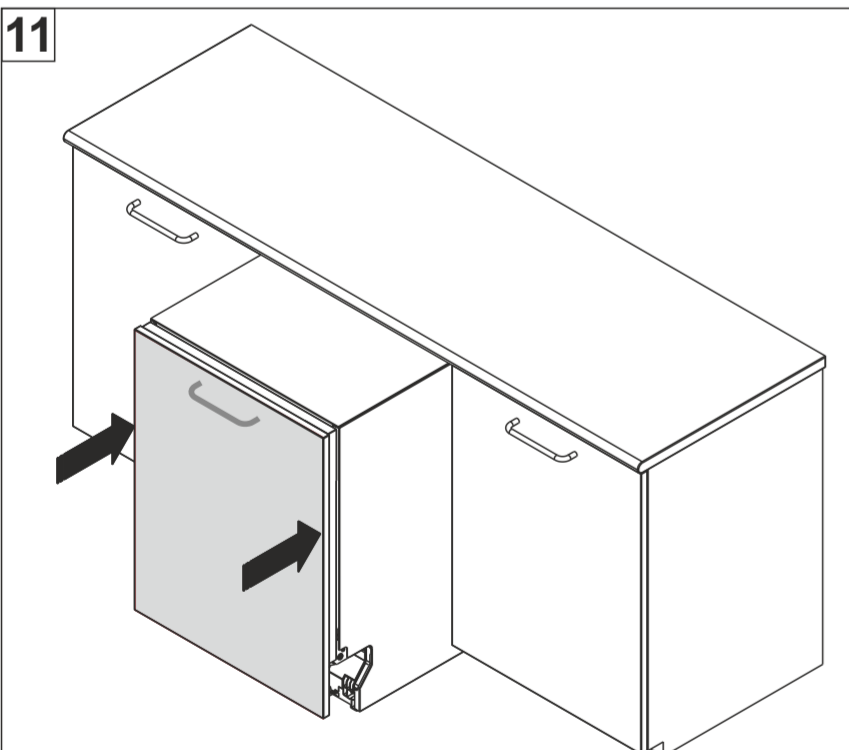

Montaggio anta scorrevole - Mounting sliding door - Montaje de puerta deslizante  
 Montagem do painel de revestimento deslizante - Montage schuivend deurpaneel  
 Montage façade coulissante - Montage der gleitenden Möbelfront - Монтаж сдвижной панели  
 Montering av rörlig front - Montering af bevægeligt panel - Liukuvan peitelevyn asennus  
 Montering av skyvepanel - تركيب الدفعة المنزلقة - Montaż frontu przesuwnego

O.K.

567,30 mm - 22-3/8in  
 537,3 mm - 21-5/32in

596mm  
23-5/8in

596mm  
23-5/8in

596mm  
23-5/8in

596mm  
23-5/8in

497,40 mm - 19-9/16in  
 533,40 mm - 21in

19 570 0100 04