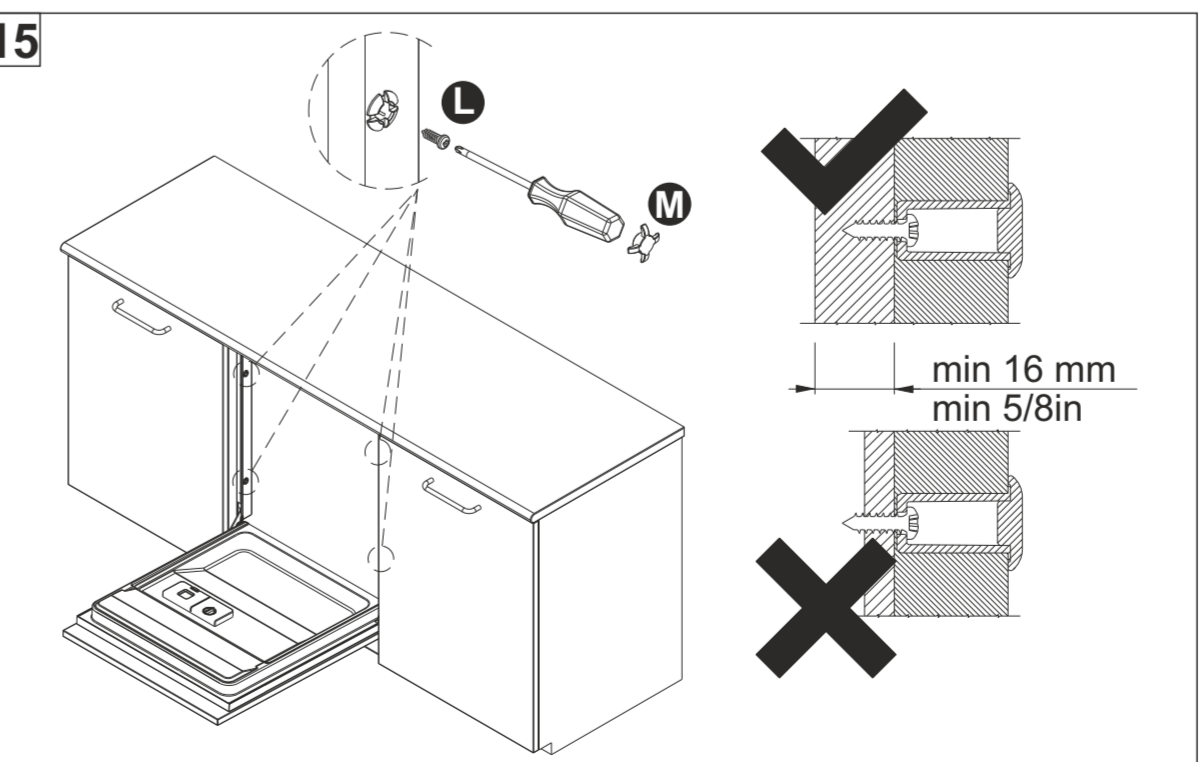

Montaggio anta scorrevole - Mounting sliding door - Montaje de puerta deslizante  
 Montagem do painel de revestimento deslizante - Montage schuivend deurpaneel  
 Montage façade coulissante - Montage der gleitenden Möbelfront - Монтаж сдвижной панели  
 Montering av rörlig front - Montering af bevægeligt panel - Liukuvan peitelevyn asennus  
 Montering av skyvepanel - تركيب الدفعة المنزلقة - Montaż frontu przesuwnego

O.K.

567,30 mm - 22-3/8in  
 537,3 mm - 21-5/32in

596mm  
23-5/8in

596mm  
23-5/8in

596mm  
23-5/8in

596mm  
23-5/8in

497,40 mm - 19-9/16in  
 533,40 mm - 21in

19 570 0100 04