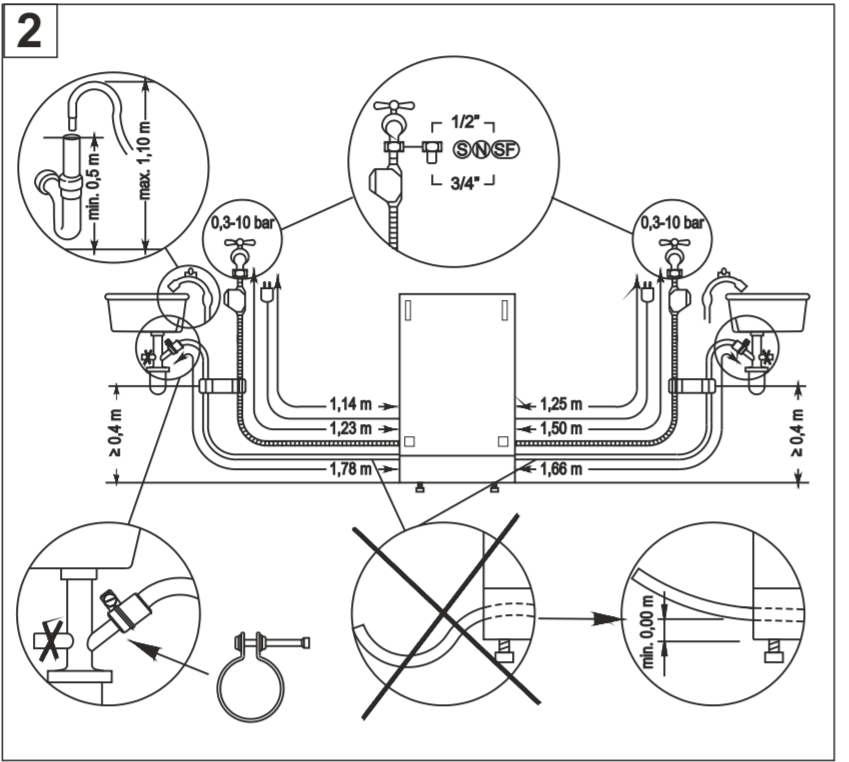

Montaggio anta scorrevole - Mounting sliding door - Montaje de puerta deslizante  
 Montagem do painel de revestimento deslizante - Montage schuivend deurpaneel  
 Montage façade coulissante - Montage der gleitenden Möbelfront - Монтаж сдвижной панели  
 Montering av rörlig front - Montering af bevægeligt panel - Liukuvan peitelevyn asennus  
 Montering av skyvepanel - تركيب الدفعة المنزلقة - Montaż frontu przesuwnego

O.K.

567,30 mm - 22-3/8in  
 537,3 mm - 21-5/32in

596mm  
23-5/8in

596mm  
23-5/8in

596mm  
23-5/8in

596mm  
23-5/8in

497,40 mm - 19-9/16in  
 533,40 mm - 21in

19 570 0100 04