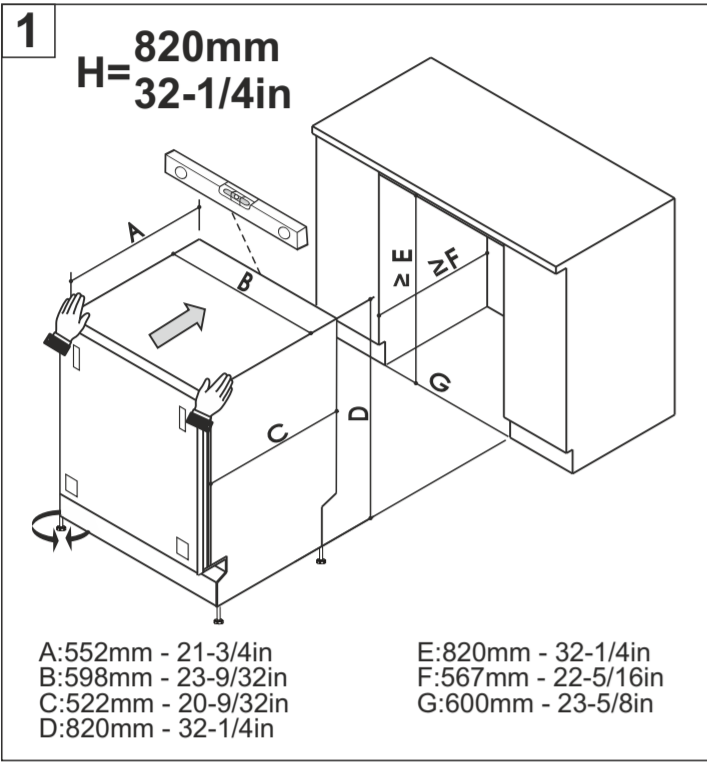

Montaggio anta scorrevole - Mounting sliding door - Montaje de puerta deslizante  
 Montagem do painel de revestimento deslizante - Montage schuivend deurpaneel  
 Montage façade coulissante - Montage der gleitenden Möbelfront - Монтаж сдвижной панели  
 Montering av rörlig front - Montering af bevægeligt panel - Liukuvan peitelevyn asennus  
 Montering av skyvepanel - تركيب الدفعة المنزلقة - Montaż frontu przesuwnego

O.K.

567,30 mm - 22-3/8in  
 537,3 mm - 21-5/32in

596mm  
23-5/8in

596mm  
23-5/8in

596mm  
23-5/8in

596mm  
23-5/8in

497,40 mm - 19-9/16in  
 533,40 mm - 21in

19 570 0100 04