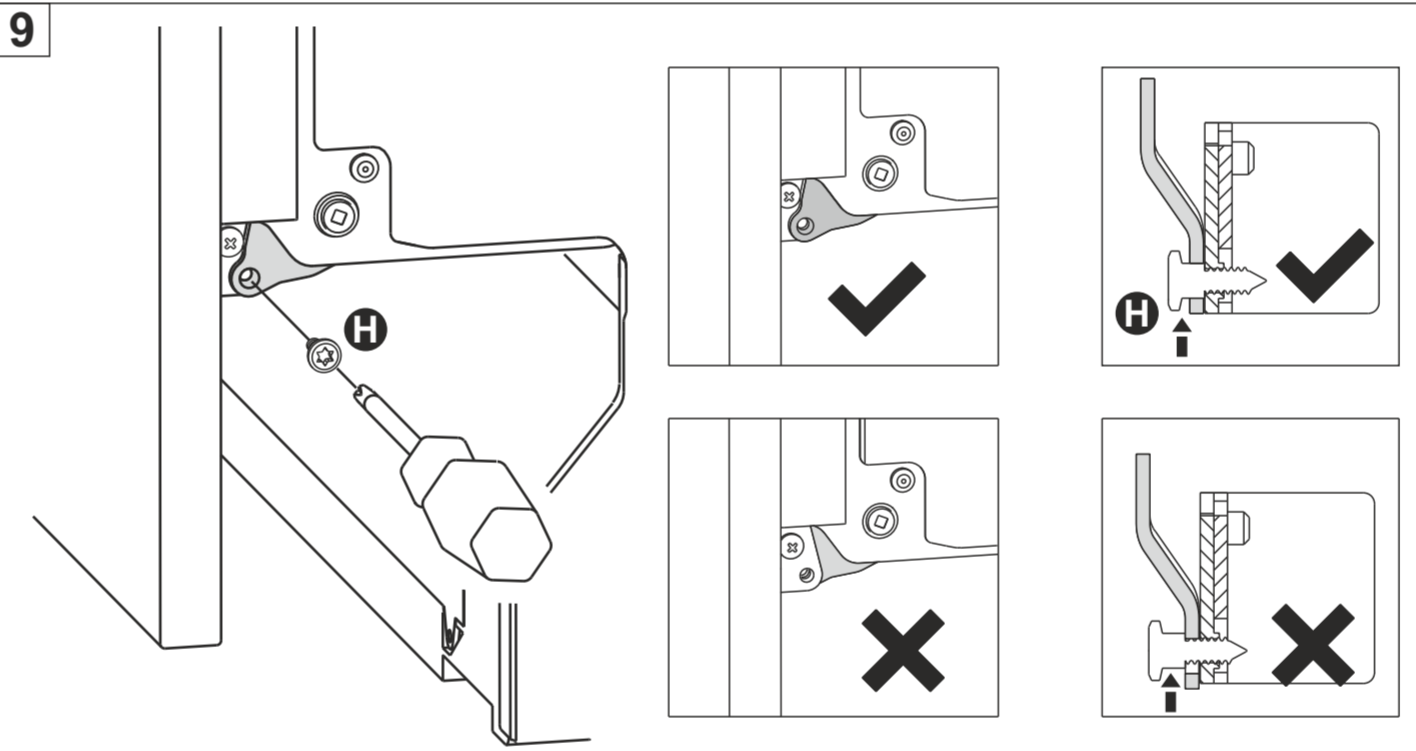

Montaggio anta scorrevole - Mounting sliding door - Montaje de puerta deslizante  
 Montagem do painel de revestimento deslizante - Montage schuivend deurpaneel  
 Montage façade coulissante - Montage der gleitenden Möbelfront - Монтаж сдвижной панели  
 Montering av rörlig front - Montering af bevægeligt panel - Liukuvan peitelevyn asennus  
 Montering av skyvepanel - تركيب الدفعة المنزلقة - Montaż frontu przesuwnego

O.K.

567,30 mm - 22-3/8in  
 537,3 mm - 21-5/32in

596mm  
23-5/8in

596mm  
23-5/8in

596mm  
23-5/8in

596mm  
23-5/8in

497,40 mm - 19-9/16in  
 533,40 mm - 21in

19 570 0100 04