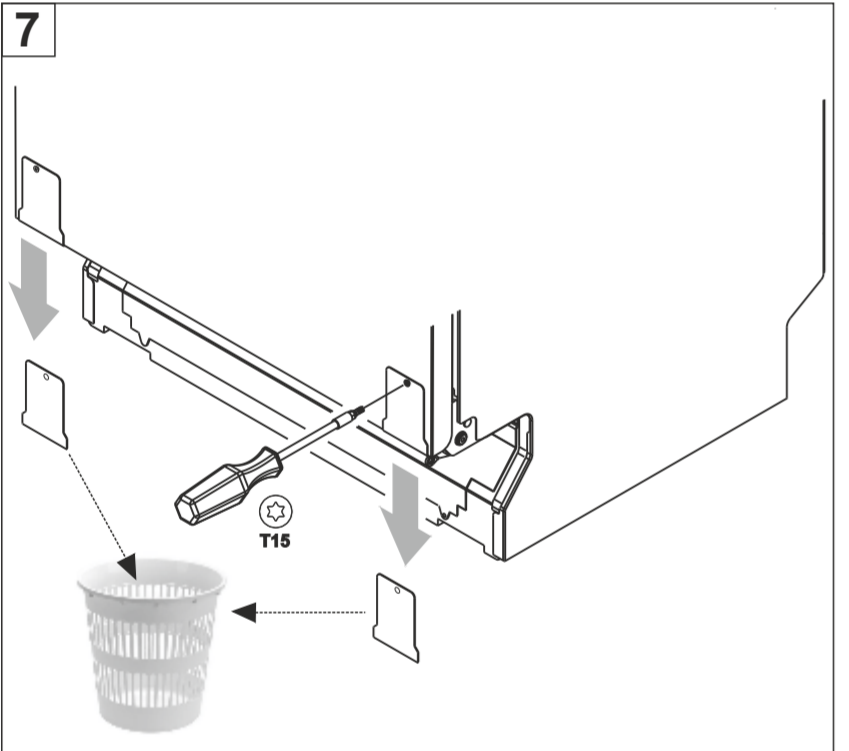

Montaggio anta scorrevole - Mounting sliding door - Montaje de puerta deslizante  
 Montagem do painel de revestimento deslizante - Montage schuivend deurpaneel  
 Montage façade coulissante - Montage der gleitenden Möbelfront - Монтаж сдвижной панели  
 Montering av rörlig front - Montering af bevægeligt panel - Liukuvan peitelevyn asennus  
 Montering av skyvepanel - تركيب الدفعة المنزلقة - Montaż frontu przesuwnego

O.K.

567,30 mm - 22-3/8in  
 537,3 mm - 21-5/32in

596mm  
23-5/8in

596mm  
23-5/8in

596mm  
23-5/8in

596mm  
23-5/8in

497,40 mm - 19-9/16in  
 533,40 mm - 21in

19 570 0100 04